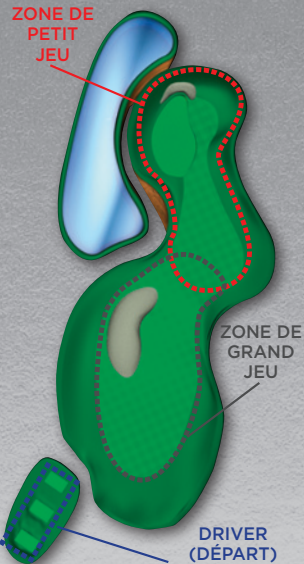

L'approche Titleist

- Le meilleur endroit pour choisir votre balle, c'est le parcours
- La sélection d'un type de balle doit se faire du drapeau au départ, en considérant chacun des coups
- Les meilleurs scores se décident à proximité des greens

### LES POINTS IMPORTANTS DANS LE CHOIX D'UNE BALLE:

- Le score
- Proximité du drapeau
- Nombre de greens touchés
- Nombre de fairways touchés
- Préférences de toucher

Pour plus de détails sur cette évaluation, rendez-vous sur [www.titleist.com.fr](http://www.titleist.com.fr)

DEMI-SWINGS

Faites ensuite des pleins swings avec un petit fer

PLEIN SWING

Puis des pleins swings avec un fer plus long

PLEIN SWING  
COUP PLUS LONG

Coups d'hybrides et bois-métal

HYBRIDE/  
BOIS DE PARCOURS

Allez au départ pour quelques drives

AU DRIVER

Préférences de toucher

TOUCHER

COMPAREZ

PRO V1®

PRO V1x™

NXT® TOUR